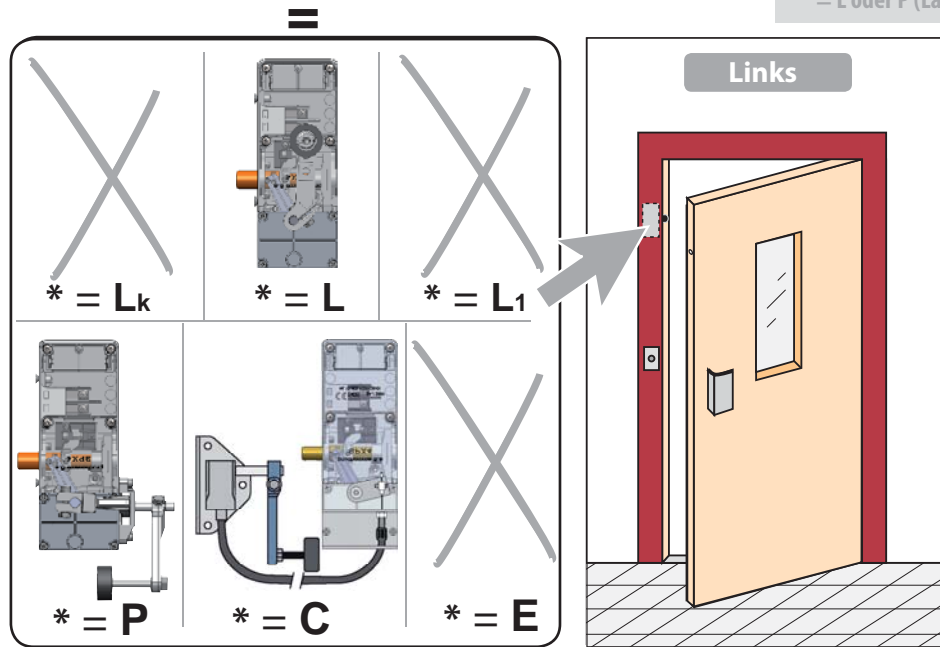

SPX4-O

SPX4 für Schloss Buma, SP/SPO (Otis), Européenne (9538)

Produkt zu ersetzen :

Typ 9538 / ASCINTER / EUROPEENNE / SP-SPO (Buma)

Ersatzprodukt :

SPX4-O/*D (rechts) (prudhomme S.a.)

SPX4-O/*G (links)

ref. : **SPX4-0/*G**

ref. : **SPX4-0/*D**

* = L oder P (Lateral oder umgedreht)

SPX4-O

SPX4 für Schloss Buma, SP/SPO (Otis), Européenne (9538)

Montage-Phasen :

Information