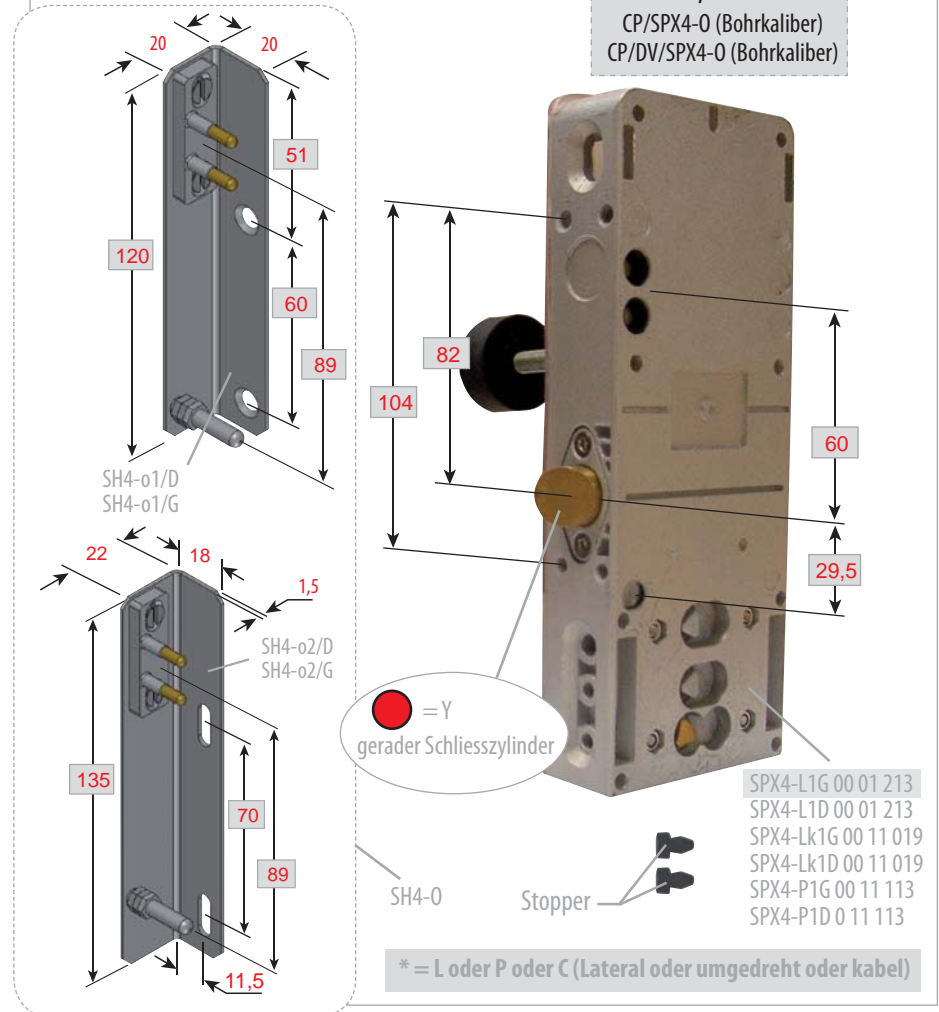

SPX4-O

SPX4 für Schloss Buma, SP/SPO (Otis), Européenne (9538)

Produkt zu ersetzen :

Typ 9538 / ASCINTER / EUROPEENNE / SP-SPO (Buma)

Ersatzprodukt :

SPX4-O/*D (rechts) (prudhomme S.a.)

SPX4-O/*G (links)

ref. : **SPX4-0/*G**

ref. : **SPX4-0/*D**

* = L oder P (Lateral oder umgedreht)

SPX4-O

SPX4 für Schloss Buma, SP/SPO (Otis), Européenne (9538)

Montage-Phasen :

Information