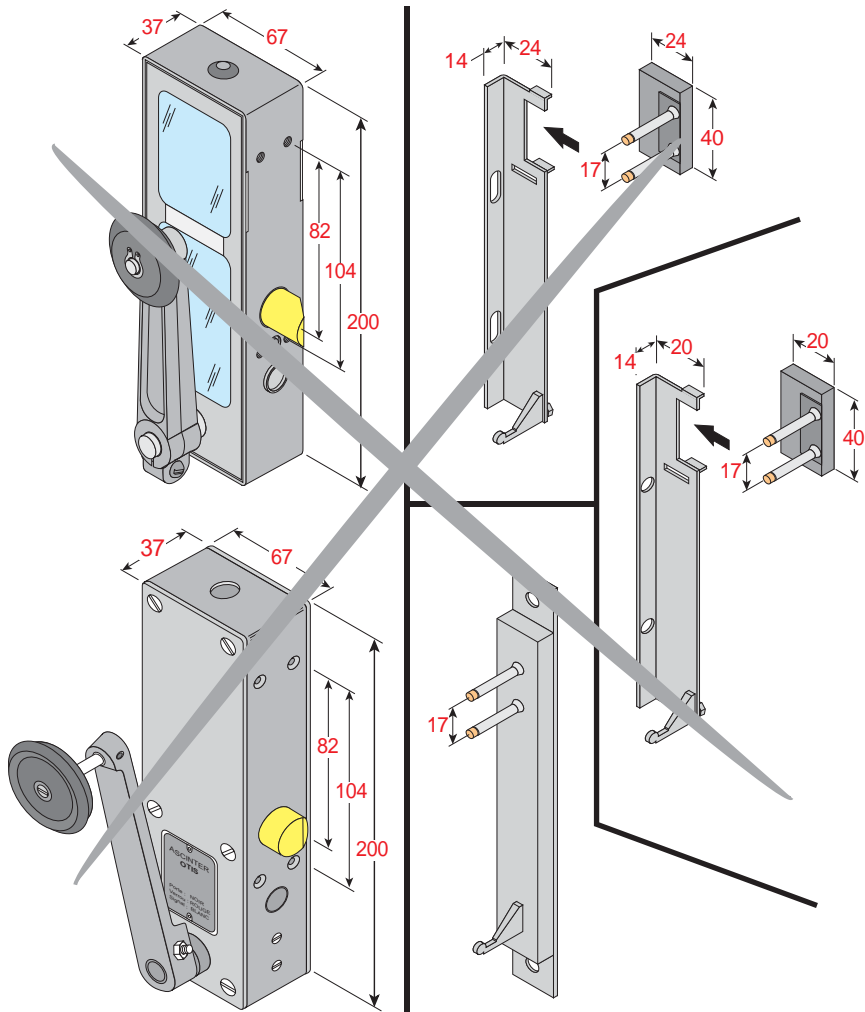

SPX4-O

SPX4 für Schloss Buma, SP/SPO (Otis), Européenne (9538)

Produkt zu ersetzen :

Typ 9538 / ASCINTER / EUROPEENNE / SP-SPO (Buma)

Ersatzprodukt :

SPX4-O/*D (rechts) (prudhomme S.a.)

SPX4-O/*G (links)

ref. : **SPX4-0/*G**

ref. : **SPX4-0/*D**

* = L oder P (Lateral oder umgedreht)

SPX4-O

SPX4 für Schloss Buma, SP/SPO (Otis), Européenne (9538)

Montage-Phasen :

Information