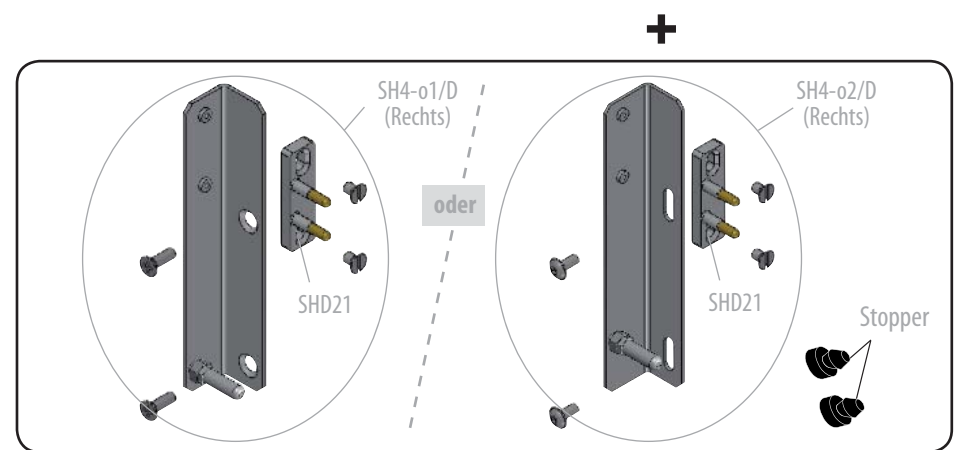

SPX4-O

SPX4 für Schloss Buma, SP/SPO (Otis), Européenne (9538)

Produkt zu ersetzen :

Typ 9538 / ASCINTER / EUROPEENNE / SP-SPO (Buma)

Ersatzprodukt :

SPX4-O/*D (rechts) (prudhomme S.a.)

SPX4-O/*G (links)

ref. : **SPX4-0/*G**

ref. : **SPX4-0/*D**

* = L oder P (Lateral oder umgedreht)

SPX4-O

SPX4 für Schloss Buma, SP/SPO (Otis), Européenne (9538)

Montage-Phasen :

Information