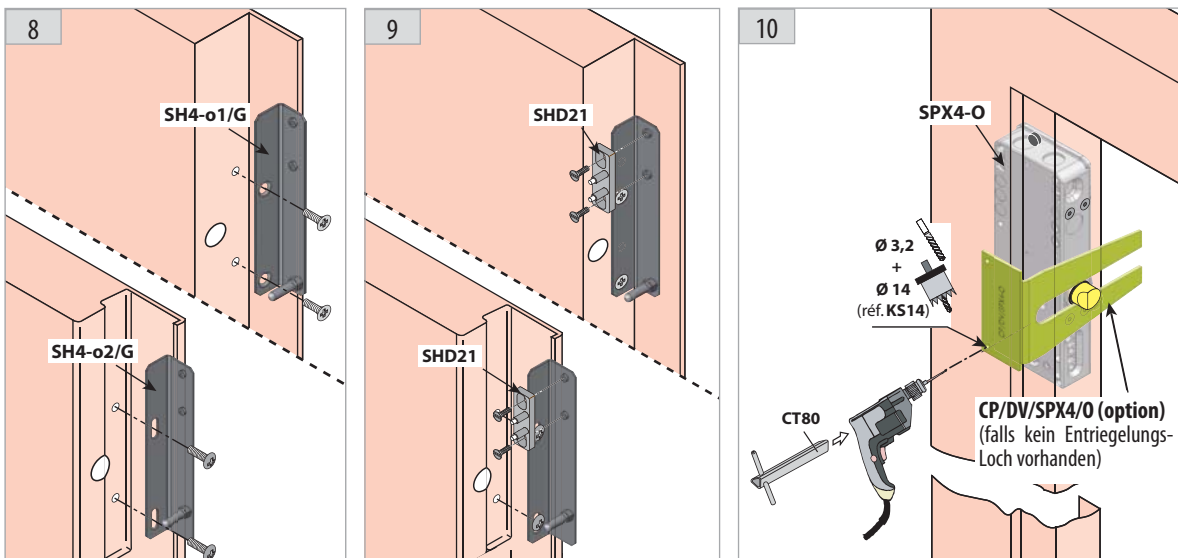

ref. : **SPX4-0/*D**

* = L oder P (Lateral oder umgedreht)

SPX4-O

SPX4 für Schloss Buma, SP/SPO (Otis), Européenne (9538)

Montage-Phasen :

Information