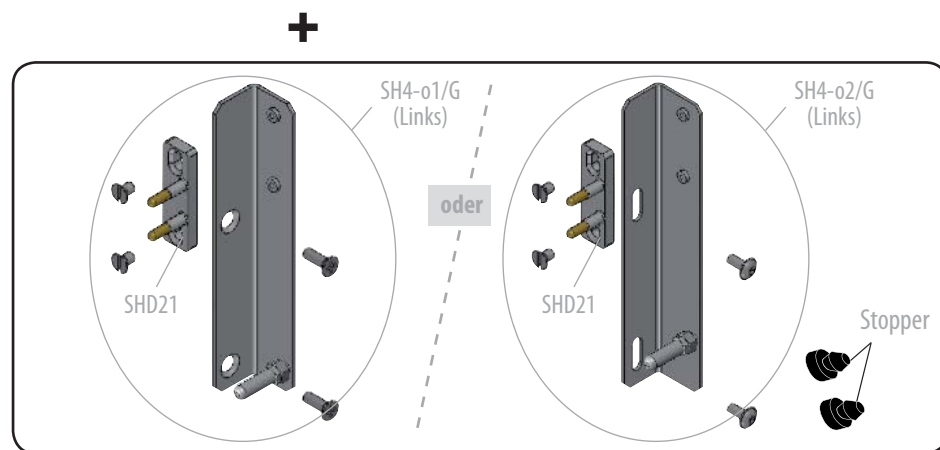

SPX4-O

SPX4 für Schloss Buma, SP/SPO (Otis), Européenne (9538)

Produkt zu ersetzen :

Typ 9538 / ASCINTER / EUROPEENNE / SP-SPO (Buma)

Ersatzprodukt :

SPX4-O/*D (rechts) (prudhomme S.a.)

SPX4-O/*G (links)

ref. : **SPX4-0/*G**

ref. : **SPX4-0/*D**

* = L oder P (Lateral oder umgedreht)

SPX4-O

SPX4 für Schloss Buma, SP/SPO (Otis), Européenne (9538)

Montage-Phasen :

Information