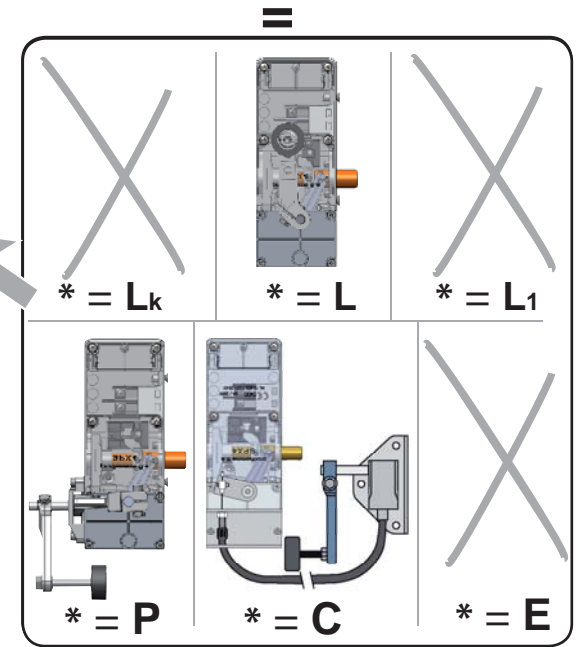

SPX4-O

SPX4 für Schloss Buma, SP/SPO (Otis), Européenne (9538)

Produkt zu ersetzen :

Typ 9538 / ASCINTER / EUROPEENNE / SP-SPO (Buma)

Ersatzprodukt :

SPX4-O/*D (rechts) (prudhomme S.a.)

SPX4-O/*G (links)

ref. : **SPX4-0/*G**

ref. : **SPX4-0/*D**

* = L oder P (Lateral oder umgedreht)

SPX4-O

SPX4 für Schloss Buma, SP/SPO (Otis), Européenne (9538)

Montage-Phasen :

Information